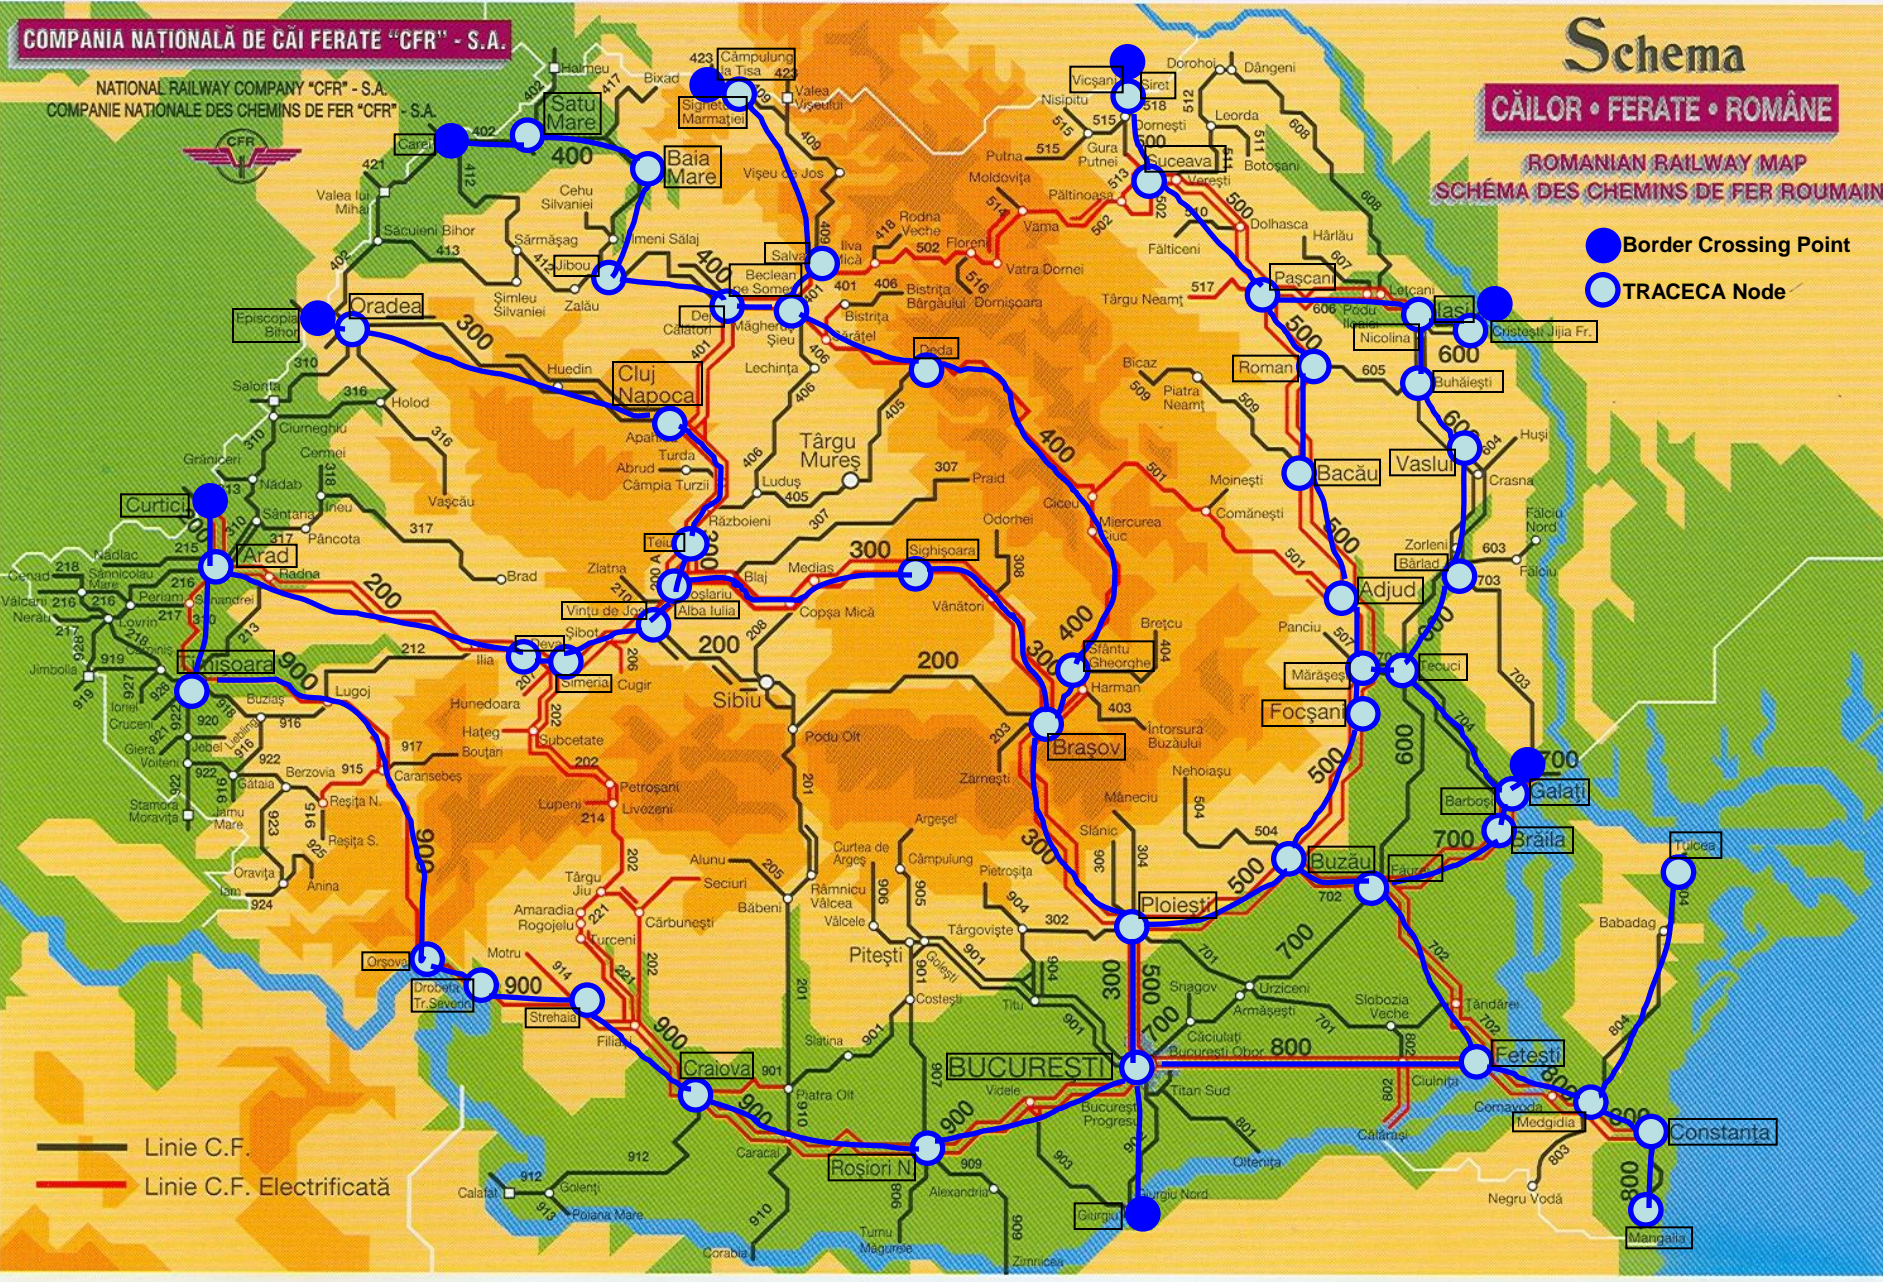

COMPANIA NAȚIONALĂ DE CĂI FERATE "CFR" - S.A.

NATIONAL RAILWAY COMPANY "CFR" - S.A.
COMPANIE NAȚIONALE DES CHEMINS DE FER "CFR" - S.A.

Schema

CĂILOR • FERATE • ROMÂNE

ROMANIAN RAILWAY MAP
SCHEMA DES CHEMINS DE FER ROUMAINS

- Border Crossing Point
- TRACECA Node

— Linie C.F.
— Linie C.F. Electrificată