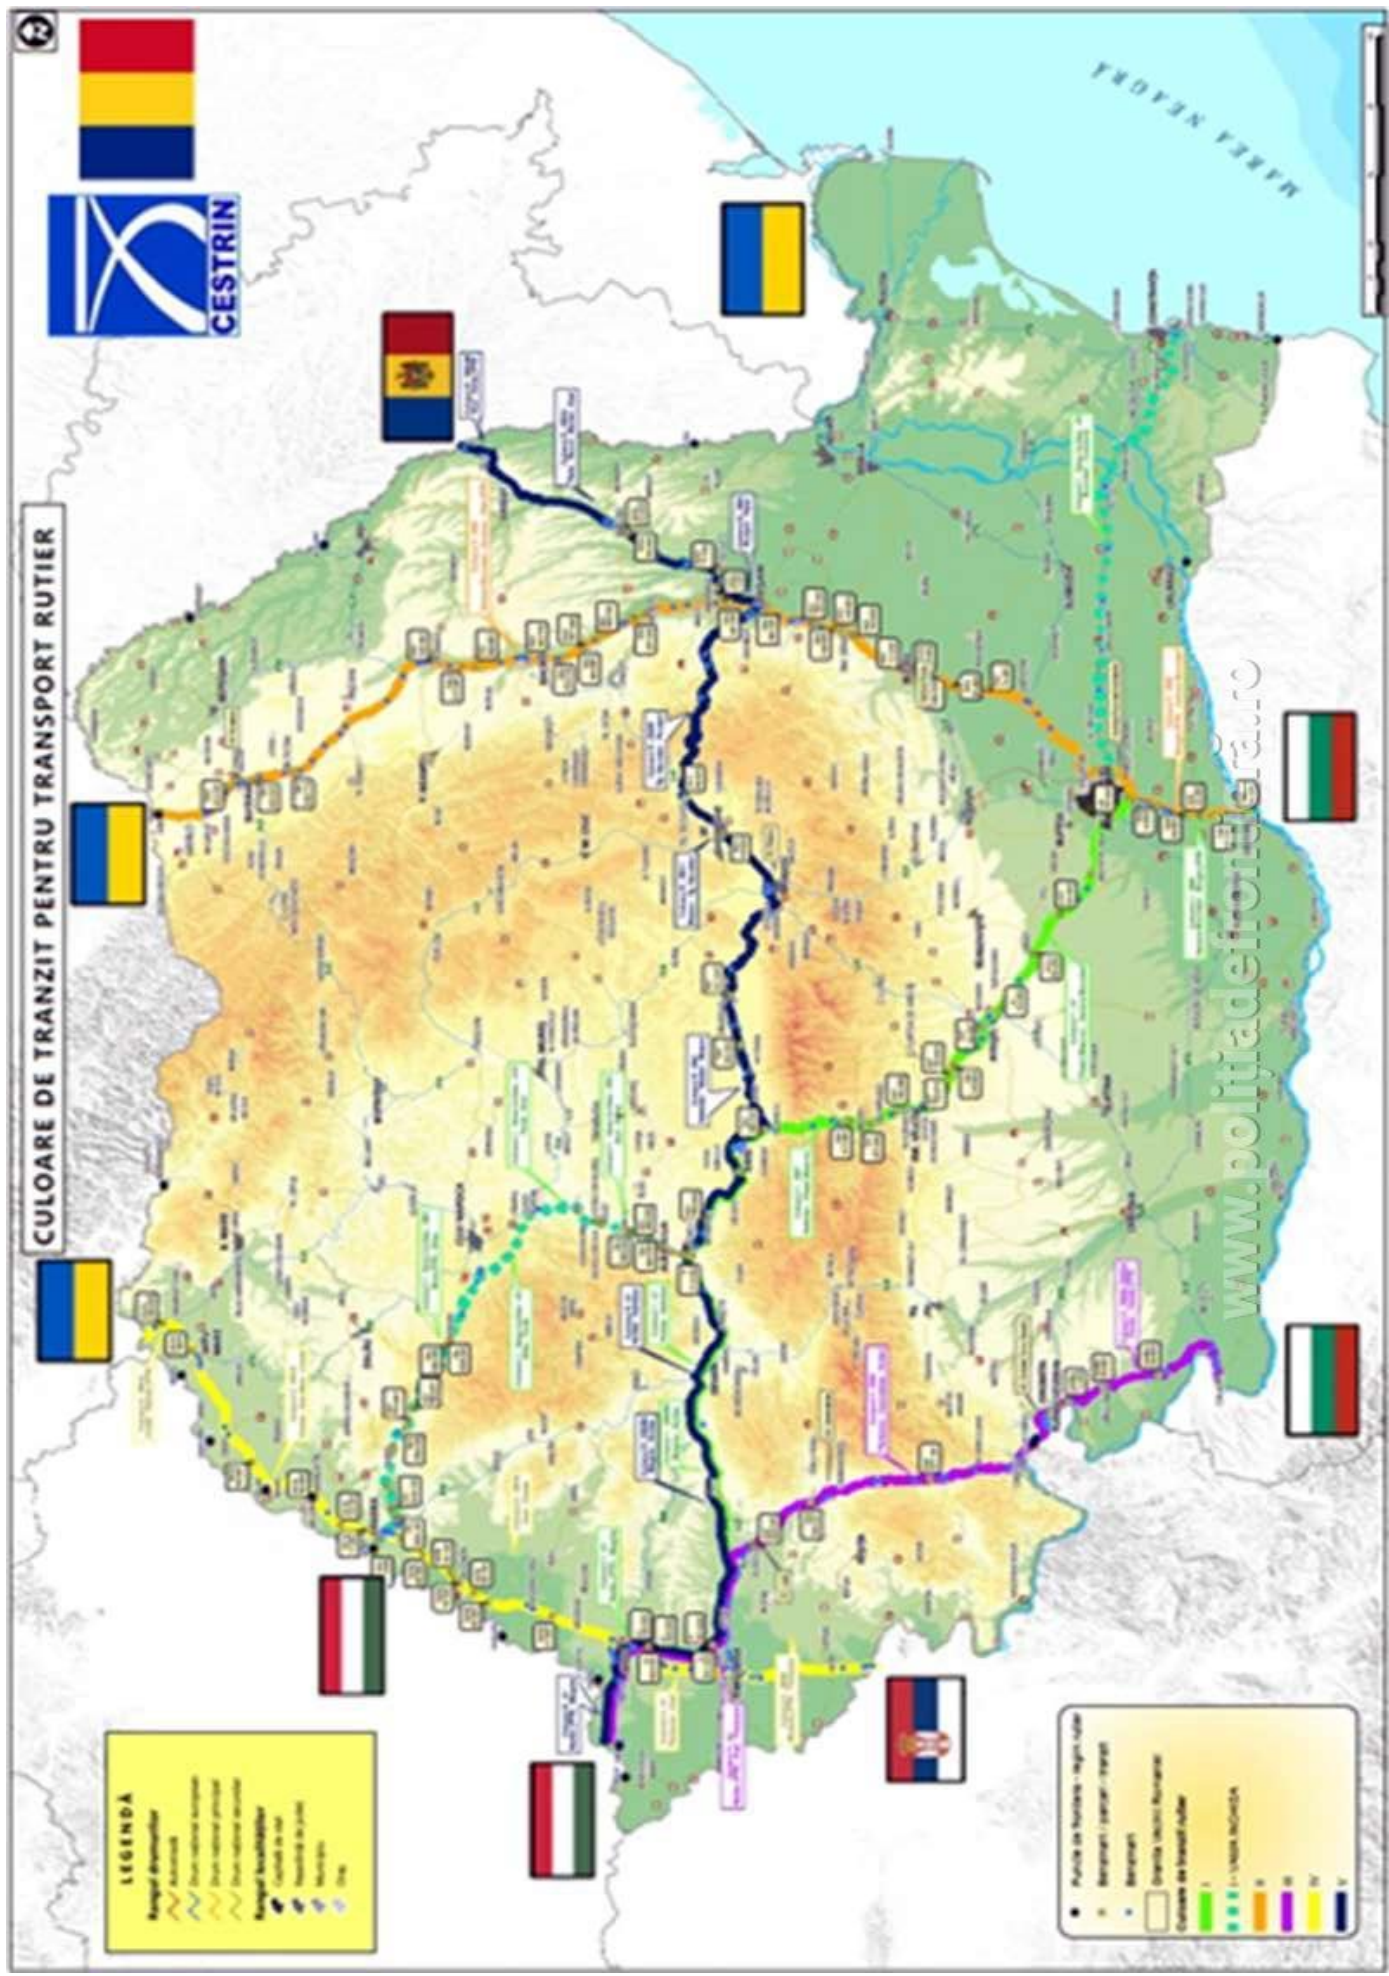

CULOARE DE TRANZIT PENTRU TRANSPORT RUTIER